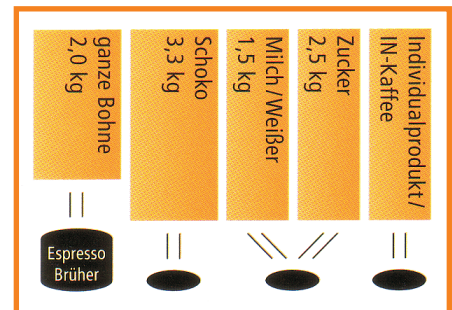

Gewicht in kg: 75 (CE) | 40 (Unterschrank)
Elektrischer Anschluss: 2.800 W (CE) / 230 Volt
Frischwasseranschluss (optional mit Wassertank): 3/8"

Automatensteuerung:

Vollständig frei programmierbar per CoffeeCon Konfigurations-Software. Die Vending-Standards MDB, EXECUTIVE, BDV und EVADTS werden unterstützt. Datentransfer mittels SD-Karte, USB-Schnittstelle oder IRDA.

Wahltasten:

12 frei programmierbare Wahlkosten können individuell mit folgenden Spezialitäten programmiert werden:

Vorwahlen (Direktwahl optional möglich)*:

- Zucker
- große/kleine Portion
- Milch/Weißer
- Getränkestärke

Getränkesspezialitäten*:

- Kaffee
- Kaffee stark
- Espresso
- Cappuccino
- Cappuccino Schoko
- Café au lait
- Latte Macchiato
- Mocca
- Mocca Schoko
- Schoko
- Schokomilch
- Suppe/Tee
- Heißwasser/
  Teewasser (Option)

*Die genannten Produkte stellen lediglich eine Auswahl dar und können je nach Kundenwunsch angepasst werden.

Serienausstattung:

- Kannenschaltung
- Automatische Becher- und Tassenerkennung
- Vorbereitung Münzschaftgerät
- Automatisches Reinigungsprogramm

Sonderausstattung:

- Automatisches Becherwerk (Kapazität 170 St.)
- Heißwassertaste
- Unterschrank
- Wasservorratstank im Unterschrank
- Bargeldlose Zahlungssysteme

Weiteres Zubehör und weitere Ausstattungsvarianten auf Anfrage.